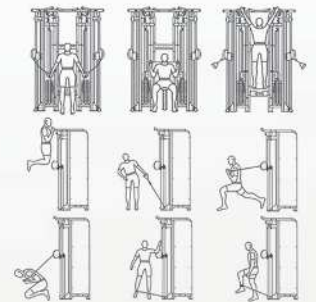

E-3016+

DHZ

Cable Cross دستگاه کراس اور
L.W.H:3890*720*2290 mm
Weight Stack: 190 kg