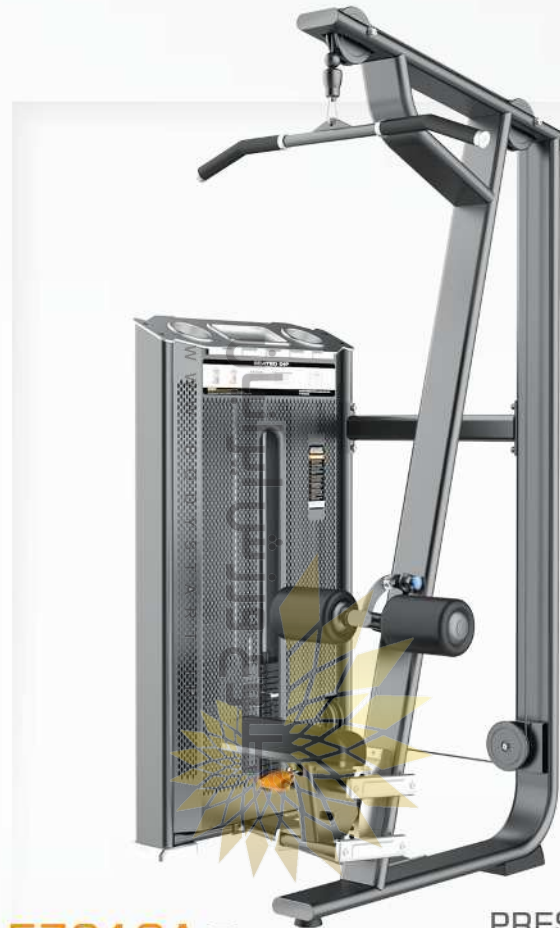

E7012A+

PRESTIGE

- Name:
- Specifications
- W.1190mm
- L. 1200mm
- H. 2230mm
- Weight Stack. 110kg

lat Pull
دستگاه لت عمود